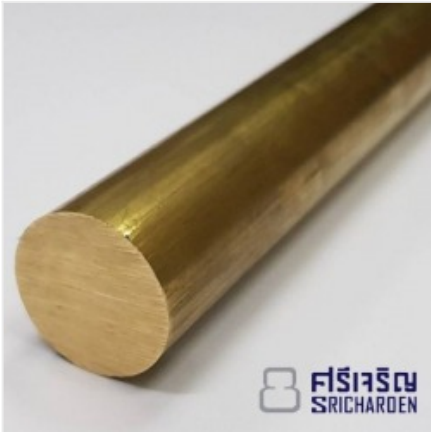

[ดูรายละเอียด](#)

แผ่นทองเหลือง

ตราสินค้า: ชลบุรีศรีเจริญโลหะ

คำค้นหา: ทองเหลือง ชลบุรี **หมวดหมู่:** ผู้ผลิตและจำหน่ายเหล็กสแตนเลส

รายละเอียดสินค้า

รายละเอียด

จำหน่ายแผ่นทองเหลือง, โรงงานผลิตแผ่นทองเหลือง, แผ่นทองเหลืองชลบุรี, แผ่นทองเหลืองราคาถูก, ขายส่งแผ่นทองเหลือง แผ่นทองเหลือง ทองเหลือง free cutting กัดกลึงได้ง่ายด้วยความเร็วสูง เพิ่มอายุการใช้งานของเครื่อง...

[ดูรายละเอียด](#)

เพลาทองเหลืองกลม

ตราสินค้า: ชลบุรีศรีเจริญโลหะ

คำค้นหา: ทองเหลือง ชลบุรี **หมวดหมู่:** ผู้ผลิตและจำหน่ายเหล็กสแตนเลส

รายละเอียดสินค้า

รายละเอียด

ขายส่งเพลาทองเหลือง, เพลาทองเหลืองราคาถูก, เพลาทองเหลืองชลบุรี, โรงงานเพลาทองเหลืองราคาส่ง เพลาทองเหลืองกลม เหมาะกับงาน งานกลึงชิ้นส่วนต่างๆ ไม่ว่าจะเป็น อะไหล่รถยนต์ส่วนประกอบในเครื่องจักร อุตสาหกรรมเฟอร์...