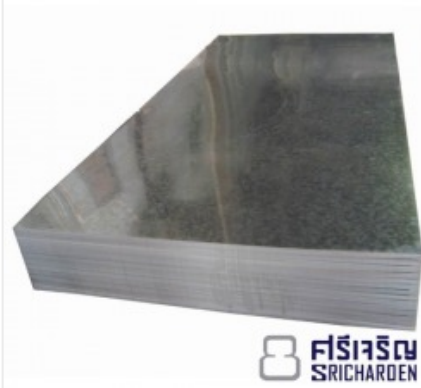

สังกะสีแผ่นเรียบ

ตราสินค้า: ชลบุรีศรีเจริญโลหะ

คำค้นหา: สังกะสี ชลบุรี **หมวดหมู่:** ผู้ผลิตและจำหน่ายเหล็กสแตนเลส

รายละเอียดสินค้า

รายละเอียด

จำหน่ายสังกะสีแผ่นเรียบ, โรงงานผลิตสังกะสีแผ่นเรียบ, ขายส่งสังกะสีแผ่นเรียบ, สังกะสีแผ่นเรียบชลบุรี สังกะสีแผ่นเรียบ สามารถนำไปใช้ได้ในงานป้ายโฆษณา ด้านนอก หรืองานติดตั้งท่อต่างๆ แผ่นสังกะสี เกิดจากการนำแ...

[ดูรายละเอียด](#)