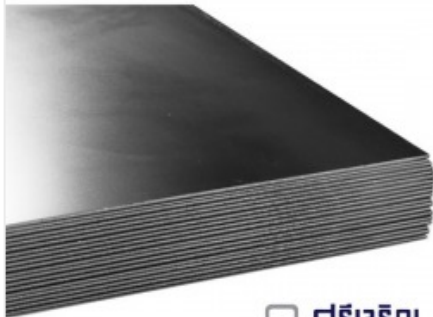

เหล็กแผ่น

ตราสินค้า: ชลบุรีศรีเจริญโลหะ

คำค้นหา: เหล็ก ชลบุรี **หมวดหมู่:** ผู้ผลิตและจำหน่ายเหล็กสแตนเลส

รายละเอียดสินค้า

รายละเอียด

ร้านขายเหล็กแผ่น, โรงงานขายเหล็กแผ่นชลบุรี, เหล็กแผ่นชลบุรี, ขายส่งเหล็กแผ่น, ขายส่งเหล็กแผ่นชลบุรี, เหล็กแผ่นราคาถูก เหล็กแผ่น หรือเหล็กแผ่นดำ (Hot Rolled Steel Plate And Sheet) มีชื่อที่ใช้เรียกหลากหลาย...

[ดูรายละเอียด](#)