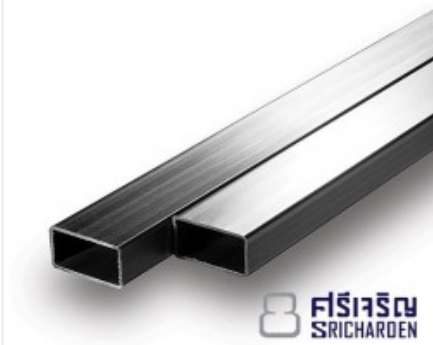

[ดูรายละเอียด](#)

เหล็กท่อกลม

ตราสินค้า: ชลบุรีศรีเจริญโลหะ

คำค้นหา: เหล็ก ชลบุรี **หมวดหมู่:** ผู้ผลิตและจำหน่ายเหล็กสแตนเลส

รายละเอียดสินค้า

รายละเอียด

เหล็กท่อกลมชลบุรี, จำหน่ายเหล็กท่อกลม, ขายเหล็กท่อกลมดำ, โรงงานขายเหล็กท่อกลม, เหล็กท่อกลมราคาถูก, เหล็กท่อกลมดำขายส่ง เหล็กท่อกลม(Steel Tubes) เหล็กที่มีลักษณะเป็นทรงกลมแบบกลวง มีน้ำหนักเบา แต่คงความแข็งแรง...

[ดูรายละเอียด](#)

เหล็กกล่องแบน

ตราสินค้า: ชลบุรีศรีเจริญโลหะ

คำค้นหา: เหล็ก ชลบุรี **หมวดหมู่:** ผู้ผลิตและจำหน่ายเหล็กสแตนเลส

รายละเอียดสินค้า

รายละเอียด

โรงงานเหล็กชลบุรี, ขายเหล็กกล่องแบน, จำหน่ายเหล็กกล่องแบนชลบุรี, ขายส่งเหล็กกล่องแบน, ร้านขายเหล็กกล่องแบนชลบุรี เหล็กกล่องแบน (Steel Rectangular Pipes) เหล็กกล่องสี่เหลี่ยมแบน เหล็กแป๊บแบน มีชื่อเรียกย่อว่า...